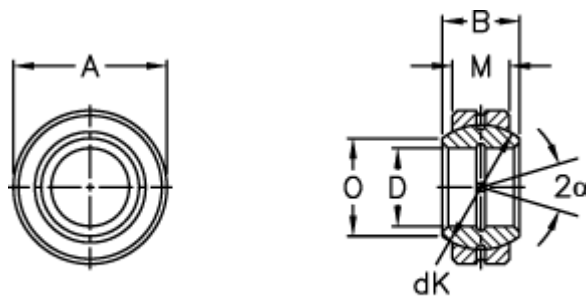

Varenummer: 03500070
Beskrivelse: Fluro Ledleje GE 70E

Mål

Str. 6–12 uden smørerille

A	= 105 0 -0,015
B	= 49
D	= 70 0 -0,015
dK	= 92
Dynamisk belastning C (kN)	= 315
Kipvinkel	= 6
M	= 40
O	= 77.8

Statisk belastning C0 (kN)	= 1560
Vægt	= 1500